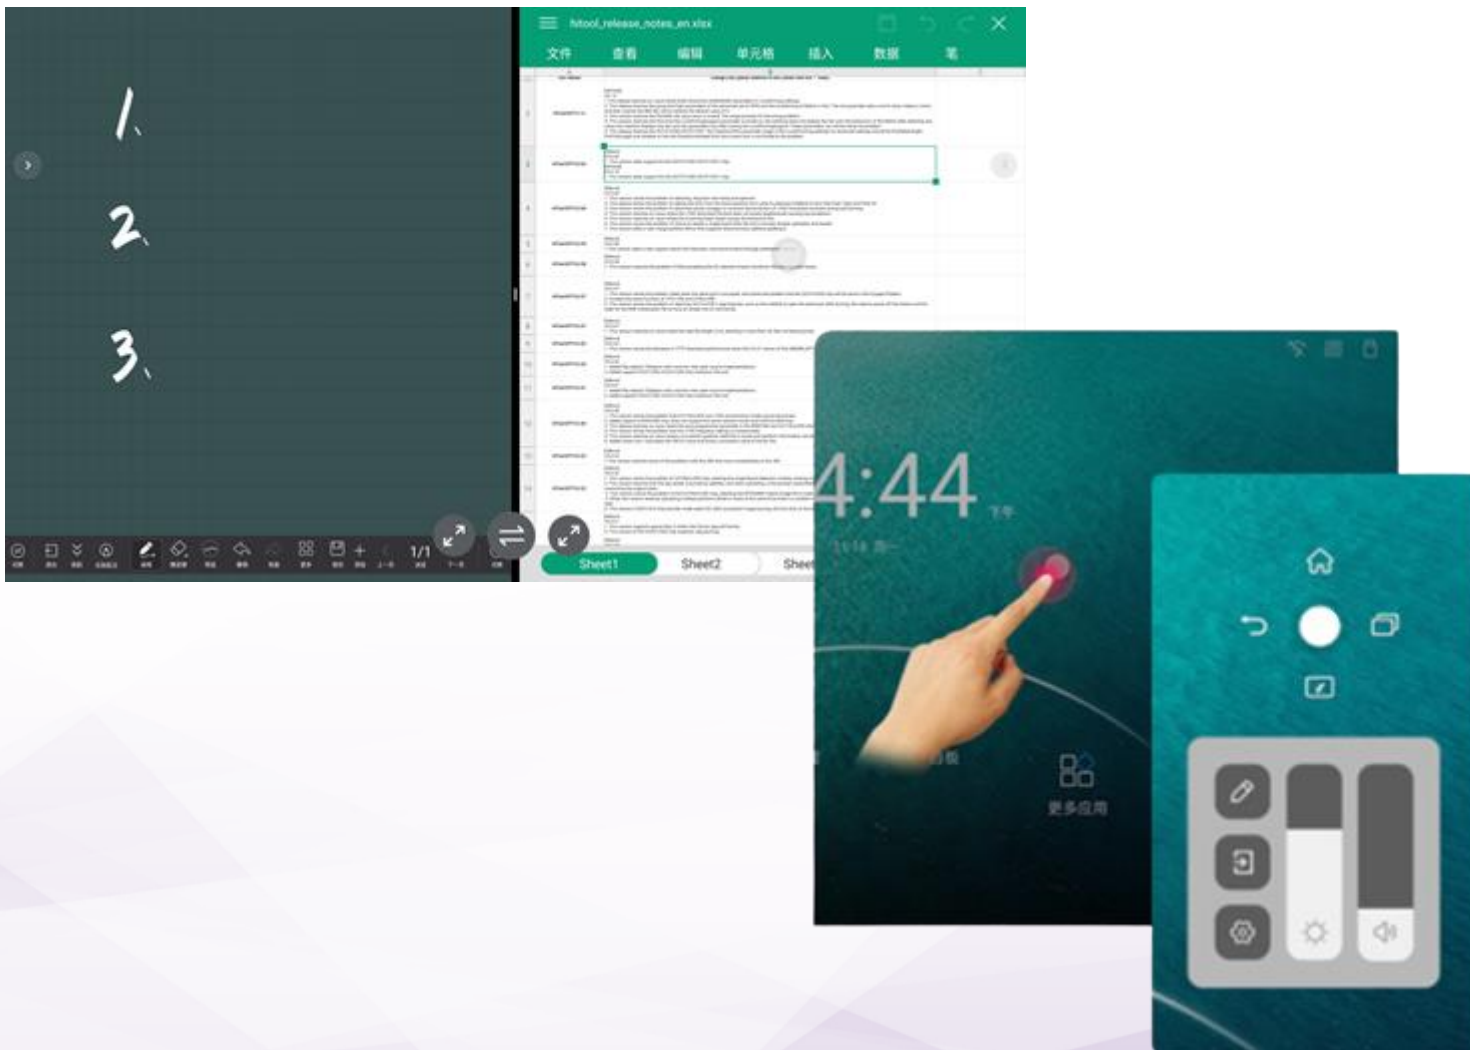

xTouch 75" kapacitív interaktív kijelző

Tábla Android rendszerrel

- ✓ Íróeszközök: ceruza, marker, toll, ecset
- ✓ Geometriai figurák
- ✓ Taktikai sémák sporthoz
- ✓ Automatikus színfelismerés: 3 mm fekete, 6 mm piros és 9 mm kék
- ✓ Kézi törlés funkció
- ✓ WAN&LAN tartalommegosztás
- ✓ Zoom funkció
- ✓ 20 pont kézzel írva