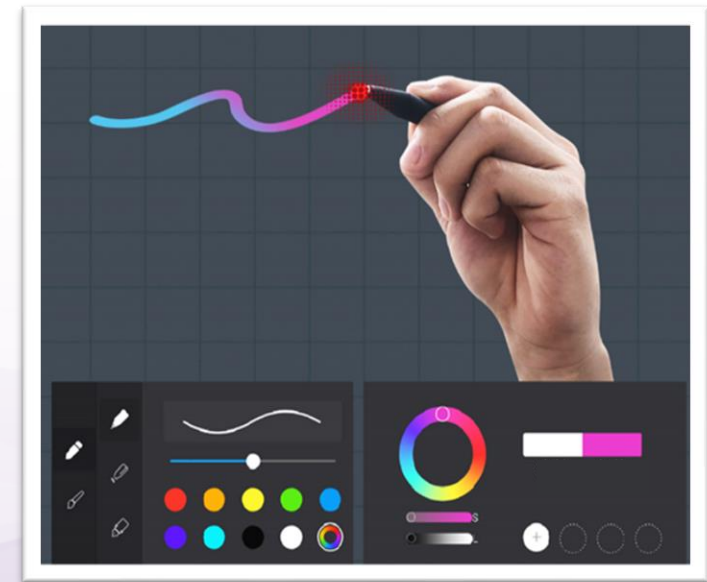

xTouch 75" kapacitív interaktív kijelző

Tekintettel arra, hogy a Capacitiv xTouch interaktív, 75 hüvelykes átlójú kijelzők a MOHS 7 szabványú tükröződésmentes képernyő, a Hisilican 3751 V810/811 alaplap, az Android 4G +32G operációs rendszer, a kétfrekvenciás hotspot és az USB 3.0 portok előnyeit élvezik. A tanároknak és a diákoknak online órákat kell tartaniuk, amely már be van építve a kijelzőbe.

- ✓ Magas szintű pontosság
- ✓ Lenyűgöző válaszsebesség
- ✓ Felismerte a gesztusok finomságát
- ✓ Csak ujj- vagy tollérzékelés
- ✓ A táblagépekben és okostelefonokban használt technológia
- ✓ A kijelzők technológiájának csúcsa