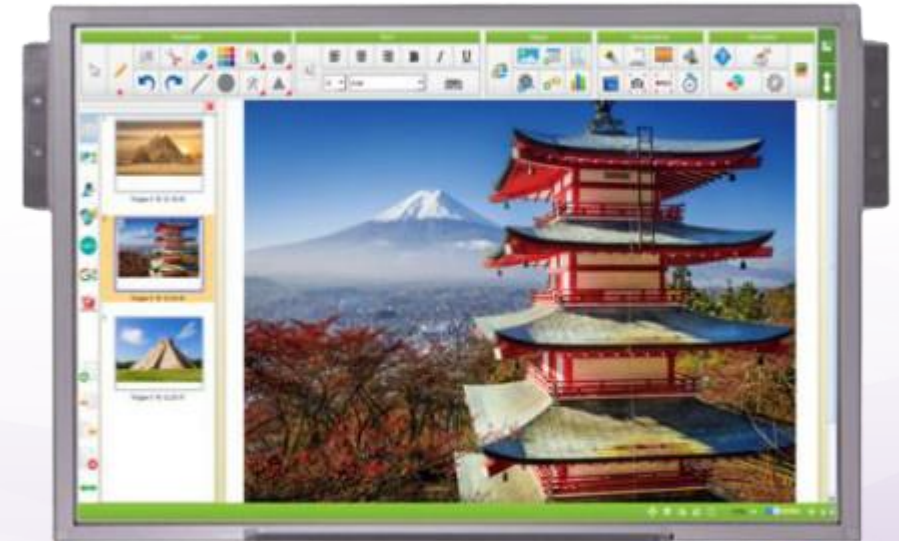

Táblázat Interaktív Gama Expert

Táblázat Interaktív Gama Expert

Gama Expert,
nem sejtett
lehetőségeket
és Magyarország
legfejlettebb
opciós csomagja.

Az interaktív oktatás ideális módja annak, hogy felkészítsük a fiatalabb nemzedéket a társadalom aktuális igényeire, és a jövőben a jövőre. A tanároknak a tanítási készségek mellett a legfejlettebb oktatási eszközökre is szükségük van ahhoz, hogy érdekes órákat hozzanak létre, amelyek felkeltik a tanulók érdeklődését és aktív részvételét.

A legújabb generációs infravörös technológiát alkalmazó Expert interaktív táblák választéka ezeket a fontos szempontokat hangsúlyozza, és kifejezetten a romániai oktatási környezethez, valamint a tanárok és diákok igényeihez igazodik.

Vezeték nélküli kapcsolat – kevesebb kábel, nagyobb rugalmasság!

Táblázat Interaktív Gama Expert

A legmodernebb infravörös technológiával felszerelt Expert interaktív táblák kínálata kifejezetten a magyarországi oktatási környezethez és a tanárok és diákok igényeihez igazodik.

A professzionális interaktív táblák sokféle funkcióval rendelkeznek, és az egyedülálló lehetőségek mellett számos előnyt kínálnak az óvodai, általános, középiskolai, középiskolai vagy egyetemi oktatás számára, könnyen használható élményt nyújtva tanárok és diákok számára egyaránt. .